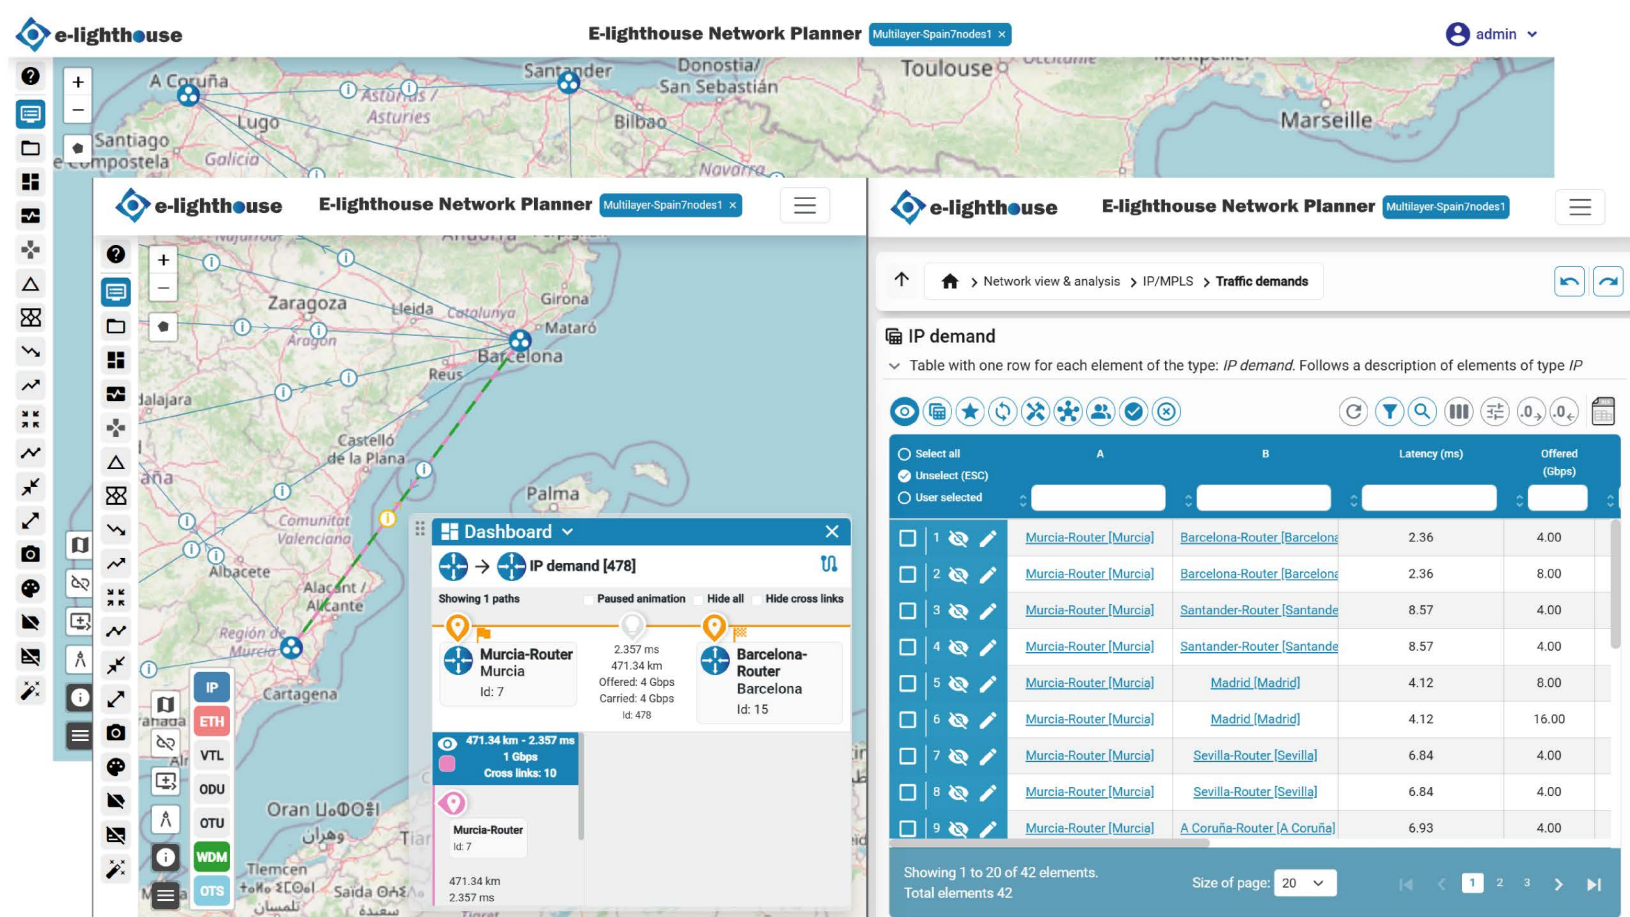

e-lighthouse

NETWORK SOLUTIONS

Tu aliado en planificación y optimización de redes de próxima generación

E-lighthouse Network Solutions es una empresa emergente especializada en ofrecer software y soluciones de consultoría de planificación de redes de múltiples capas, de grado operador y sin dependencia de proveedores específicos. Nacida con una sólida base en I+D, cuenta con experiencia internacionalmente reconocida en la optimización y planificación de redes de múltiples capas. Esto le permite ofrecer diseños de red de última generación e incorporar rápidamente nuevas variantes tecnológicas. Su enfoque es cerrar la brecha entre la investigación académica y la planificación de redes en situaciones reales.

E-lighthouse Network Solutions ofrece soluciones de red flexibles, innovadoras y adaptadas a los requisitos específicos de cada negocio.

Productos

E-lighthouse Network Planner

También conocida como ENP, es una herramienta independiente de terceros que optimiza el despliegue de redes de nivel operador, identificando cuellos de botella y oportunidades de ahorro. Ofrece una optimización conjunta de equipos de transporte IP/MPLS, ópticos y de microondas, así como de planificación de infraestructura de TI, maximizando el potencial del negocio de telecomunicaciones.

YangLight

Aplicación web diseñada para la validación de APIs basadas en SDN (NBI/SBI) utilizando el lenguaje de modelado YANG. Facilita la validación de archivos JSON contra definiciones YANG o reglas personalizadas de validación. Con YangLight, la validación es rápida y sencilla, asegurando que los archivos JSON cumplan con el modelo de datos YANG.