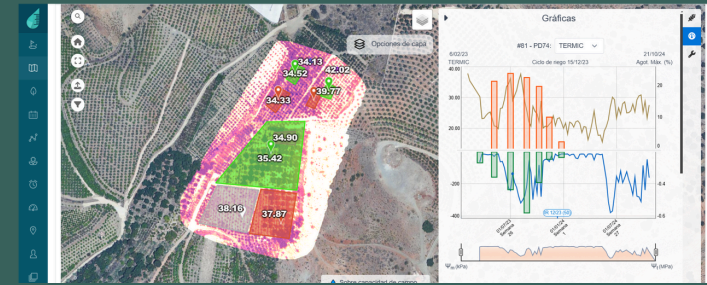

www.digitaldatafarm.com

IrrimanPlatform

La solución inteligente para una agricultura sostenible

Monitorización en tiempo real del estado hídrico del suelo.

Control del estado hídrico y desarrollo de tus cultivos.

Control del agua aplicada y monitorización del riego.

Predicción del estado hídrico del suelo y el riego.

Optimiza la huella ecológica de tus cultivos.

Reduce los costes e incrementa la competitividad.

Umbral de riego definidos por expertos y basados en estrategias que **maximizan la eficiencia del uso de recursos.**

Avanzado visor-GIS

Monitorización de la concentración de nitratos en el agua de riego y C.E. del agua y suelo.

25 a 40 % ↑ **Productividad del agua**

20 a 30 % ↓ **N-P-K dosis**

Acompañamiento continuo en el proceso de **transformación digital** de tu finca.

Probado en casi 15.000 ha.