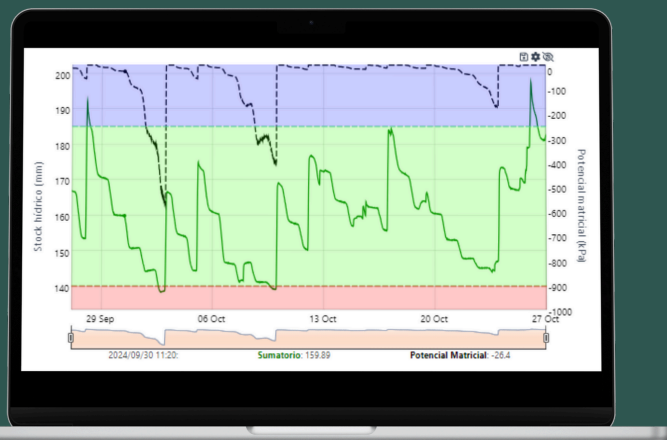

Datalogger 4G.

Alimentación solar.

Robusto y escalable.

Adaptado a los sensores
de mayor rendimiento del
mercado.

Digital Data Farm

*Diseñamos las
soluciones más eficientes
para la agricultura y
sostenibilidad del futuro*

www.digitaldatafarm.com

IrrimanPlatform

La solución inteligente para una agricultura sostenible

Monitorización en tiempo real del estado hídrico del suelo.

Control del estado hídrico y desarrollo de tus cultivos.

Control del agua aplicada y monitorización del riego.

Predicción del estado hídrico del suelo y el riego.

Optimiza la huella ecológica de tus cultivos.

Reduce los costes e incrementa la competitividad.

Umbral de riego definidos por expertos y basados en estrategias que **maximizan la eficiencia del uso de recursos.**

Avanzado visor-GIS

Monitorización de la concentración de nitratos en el agua de riego y C.E. del agua y suelo.

25 a 40 % ↑ **Productividad del agua**

20 a 30 % ↓ **N-P-K dosis**

Acompañamiento continuo en el proceso de **transformación digital** de tu finca.