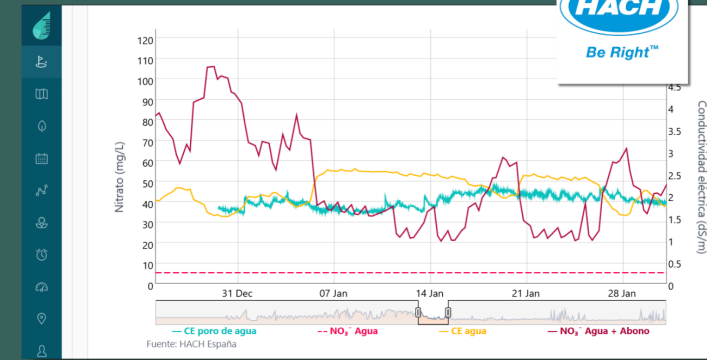

www.digitaldatafarm.com

IrrimanPlatform

La solución inteligente para una agricultura sostenible

Monitorización en tiempo real del estado hídrico del suelo.

Control del estado hídrico y desarrollo de tus cultivos.

Control del agua aplicada y monitorización del riego.

Predicción del estado hídrico del suelo y el riego.

Optimiza la huella ecológica de tus cultivos.

Reduce los costes e incrementa la competitividad.

Umbral de riego definidos por expertos y basados en estrategias que **maximizan la eficiencia del uso de recursos.**

Avanzado visor-GIS

Monitorización de la concentración de nitratos en el agua de riego y C.E. del agua y suelo.

25 a 40 % ↑ **Productividad del agua**

20 a 30 % ↓ **N-P-K dosis**

Acompañamiento continuo en el proceso de **transformación digital** de tu finca.