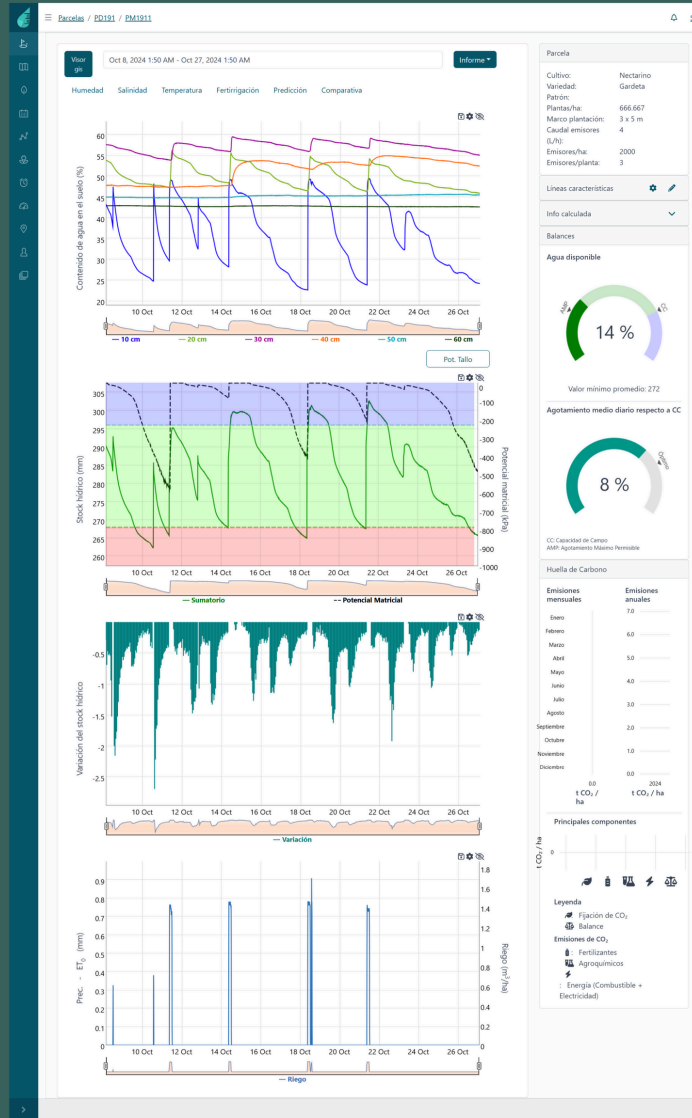

www.digitaldatafarm.com

IrrimanPlatform

La solución inteligente para una agricultura sostenible

Monitorización en tiempo real del estado hídrico del suelo.

Control del estado hídrico y desarrollo de tus cultivos.

Control del agua aplicada y monitorización del riego.

Predicción del estado hídrico del suelo y el riego.

Optimiza la huella ecológica de tus cultivos.

Reduce los costes e incrementa la competitividad.

Umbral de riego definidos por expertos y basados en estrategias que **maximizan la eficiencia del uso de recursos.**

Avanzado visor-GIS

Monitorización de la concentración de nitratos en el agua de riego y C.E. del agua y suelo.

25 a 40 % ↑ **Productividad del agua**

20 a 30 % ↓ **N-P-K dosis**

Acompañamiento continuo en el proceso de **transformación digital** de tu finca.